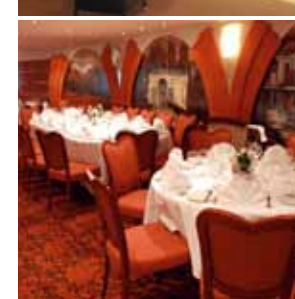

Espacios comunes

Restaurantes	Plazas	Utilización	Superficie (m²)	Puente
Villa Borghese	720	Restaurante	1.120	5 Pianoforte
L'ibiscus	714	Restaurante	1.120	6 Violino
Shanghai	68	Restaurante chino	120	7 Saxofono
La Piazzetta	349	Cafetería bar	1.811	13 Mandolino
4 Seasons	250	Restaurante a la carta	770	13 Mandolino

Bares / Salones	Plazas	Utilización	Superficie (m²)	Puente
L'incontro Bar	142	Cocktail bar	400	5 Pianoforte
Zaffiro Bar	45	Cocktail bar	190	6 Violino
The Purple Bar	45	Bar, café	190	6 Violino
The Amber Bar	220	Cocktail bar	500	6 Violino
La Cantinella	120	Bar de cata de vinos	300	7 Saxofono
La Cubana	32	Sala de fumadores de puros y tertulia	140	7 Saxofono

Bares exteriores	Plazas	Utilización	Superficie (m²)	Puente
Cala Blanca - Barracuda Bar		Área de piscina - Bar de piscina	1.600	13 Mandolino
Acapulco - El Sombrero Bar		Área de piscina - Bar de piscina/Heladería	1.300	13 Mandolino