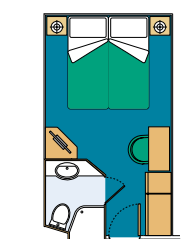

Camarote interior
275 camarotes (14 m²), 12 para pasajeros discapacitados (21 m²)
Camas individuales convertibles en matrimonial (bajo petición) excepto en los camarotes para pasajeros discapacitados, que disponen de dos camas individuales
Aire acondicionado
Cuarto de baño con ducha
Televisión interactiva, teléfono
Posibilidad de conexión a internet para ordenadores portátiles (tarifado)
Minibar
Caja fuerte