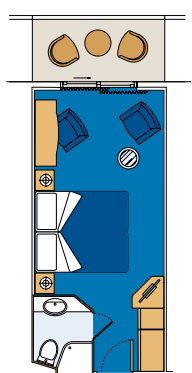

Camarote exterior
809 camarotes exteriores con balcón: balcón estándar (15,3 m²), balcón grande (17,8 m²) - 3 para pasajeros discapacitados (28 m²), 173 camarotes con ojo de buey (17 m²) - 2 para pasajeros discapacitados (18,7 m²)
Camas individuales convertibles en matrimonial (bajo petición) excepto en los camarotes para pasajeros discapacitados, que disponen de dos camas individuales
Aire acondicionado
Cuarto de baño con ducha
Televisión interactiva, teléfono
Posibilidad de conexión a internet para ordenadores portátiles (tarifado)
Minibar
Caja fuerte