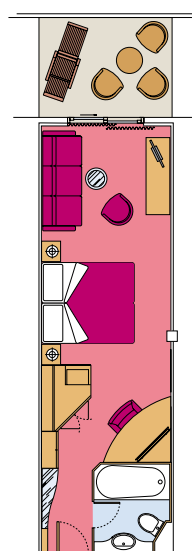

Características técnicas del barco

Tonelaje	92.409 toneladas
Eslora	293,8 m
Manga	32,2 m
Altura	59,64 m
Número de pasajeros	2.550 (en base a doble)
Total cabinas	1.275
Tripulación	1.027 personas
Velocidad máx	22,9 nudos
Voltaje	110/220 voltios (sistema de ahorro de energía)
Estabilizadores	Sí
Cubiertas de pasajeros	13
Ascensores	13
Piscinas	2 para adultos, 1 para niños / 4 Hidromasajes
Divisa a bordo	Euro (Mediterráneo), Dólar (Brasil)

Espacios comunes
Shuffleboard, juego del tejo, minigolf, tenis, pista de jogging, gimnasio, aerobio, sala de juegos para niños, club juvenil, sala de videojuegos, solárium, salón de belleza, sauna (nº2), baño estimulante (nº2), cromoterapia, hidroterapia, aromaterapia, yoga, bares, restaurantes, restaurante chino, internet café, enoteca, karaoke, discoteca, teatro, cine, casino, biblioteca, salón de naipes, galería de arte, sala de fumadores de puro y de tertulia, galería fotográfica, tienda de fotografía, zona comercial. Centro médico, primeros auxilios. Tiendas libres de impuestos.

Categorías camarotes

Suites con balcón
18 suites con balcón privado (25 m²)
Aire acondicionado
Cama matrimonial convertible en camas individuales (bajo petición)
Amplio armario
Cuarto de baño con bañera
Televisión interactiva, teléfono
Posibilidad de conexión a internet para ordenadores portátiles (tarifado)
Minibar
Caja fuerte