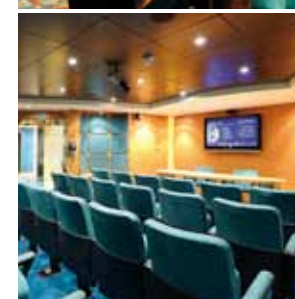

Espacios comunes

Restaurantes	Plazas	Utilización	Superficie (m²)	Puente
Villa Borghese	720	Restaurante	1.120	5 Pianoforte
L'ibiscus	714	Restaurante	1.120	6 Violino
Shanghai	68	Restaurante chino	120	7 Saxofono
La Piazzetta	349	Cafetería bar	1.811	13 Mandolino
4 Seasons	250	Restaurante a la carta	770	13 Mandolino

Bares / Salones	Plazas	Utilización	Superficie (m²)	Puente
L'incontro Bar	142	Cocktail bar	400	5 Pianoforte
Zaffiro Bar	45	Cocktail bar	190	6 Violino
The Purple Bar	45	Bar, café	190	6 Violino
The Amber Bar	220	Cocktail bar	500	6 Violino
La Cantinella	120	Bar de cata de vinos	300	7 Saxofono
La Cubana	32	Sala de fumadores de puros y tertulia	140	7 Saxofono

Bares exteriores	Plazas	Utilización	Superficie (m²)	Puente
Cala Blanca - Barracuda Bar		Área de piscina - Bar de piscina	1.600	13 Mandolino
Acapulco - El Sombrero Bar		Área de piscina - Bar de piscina/Heladería	1.300	13 Mandolino